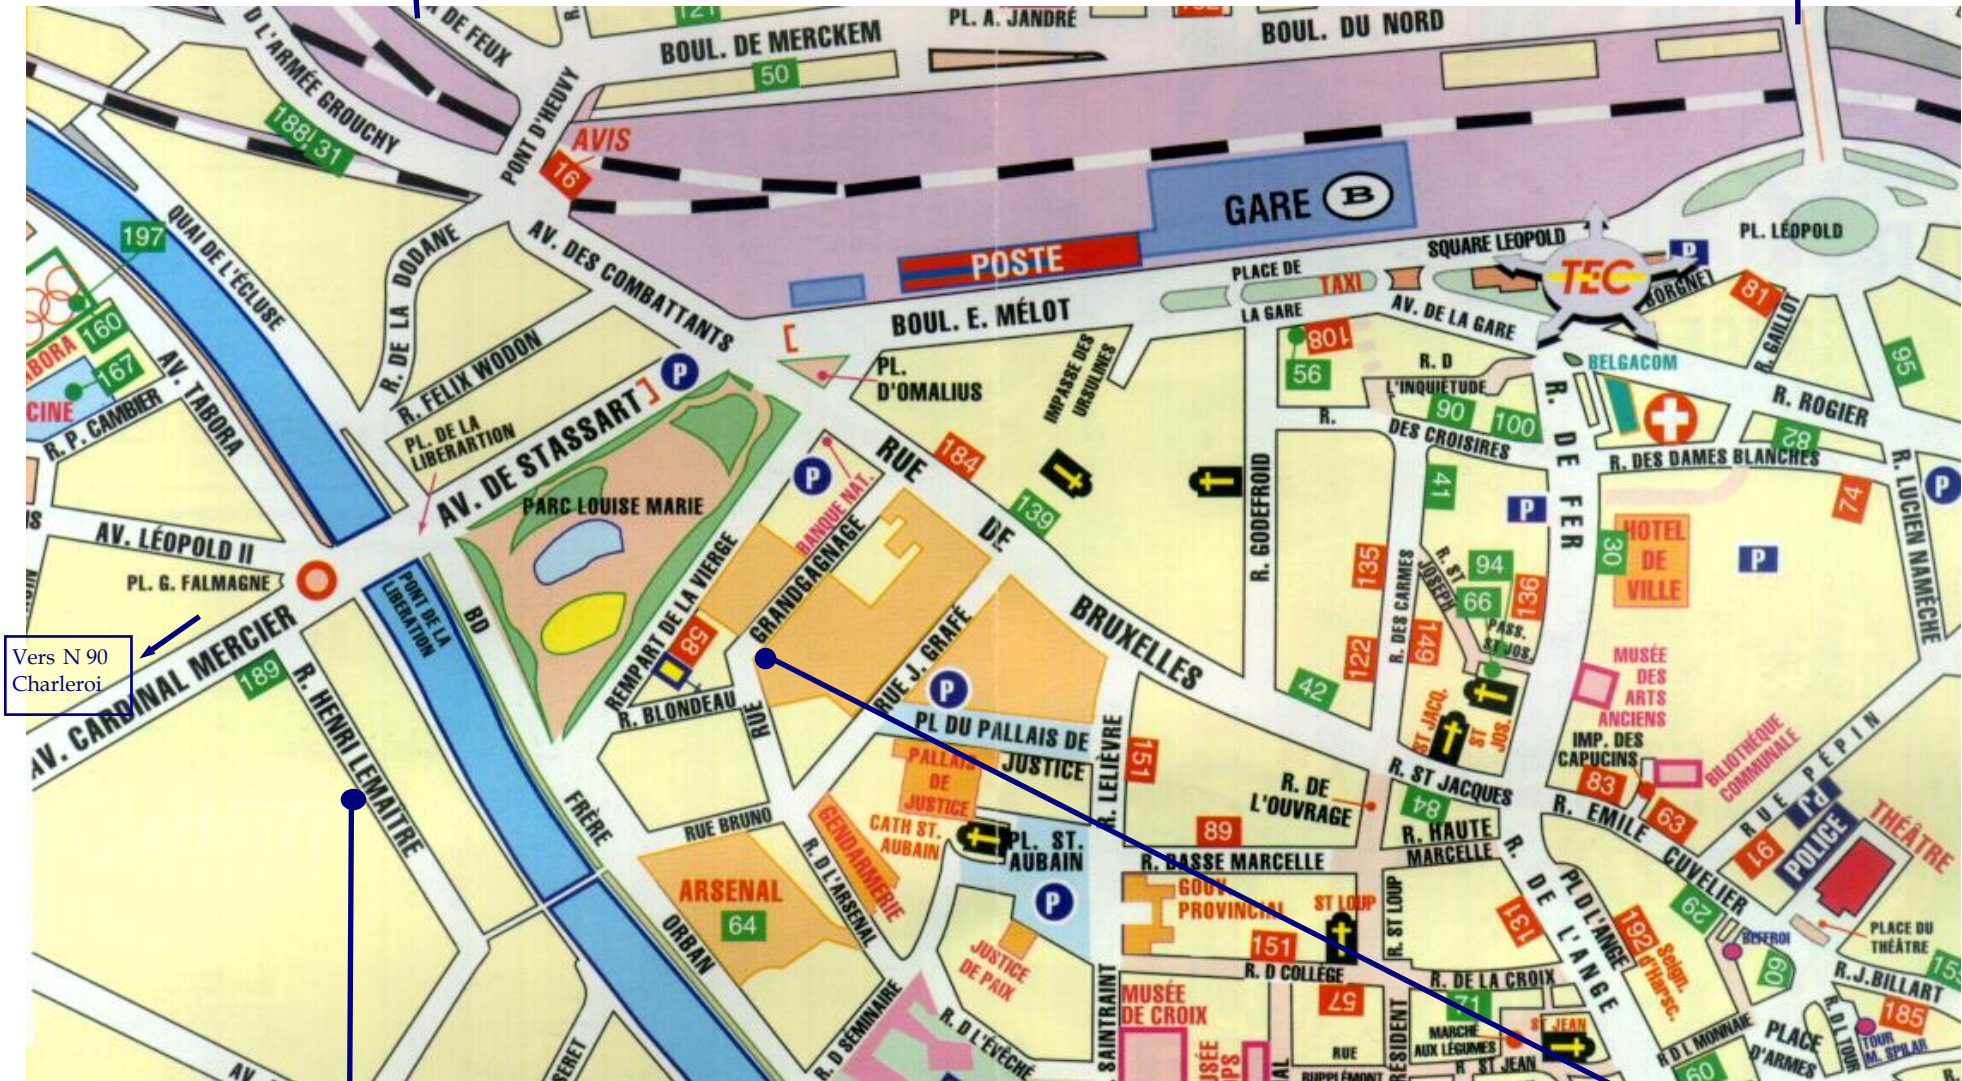

Vers E 42
Charleroi - Liège

Vers E 411
Bruxelles - Arlon

Vers N 90
Charleroi

Entrée Parking
H. Lemaître

Faculté d'Informatique
rue Grandgagnage 21

→ Il est strictement interdit de stationner sur les emplacements numérotés (places louées à des tiers)